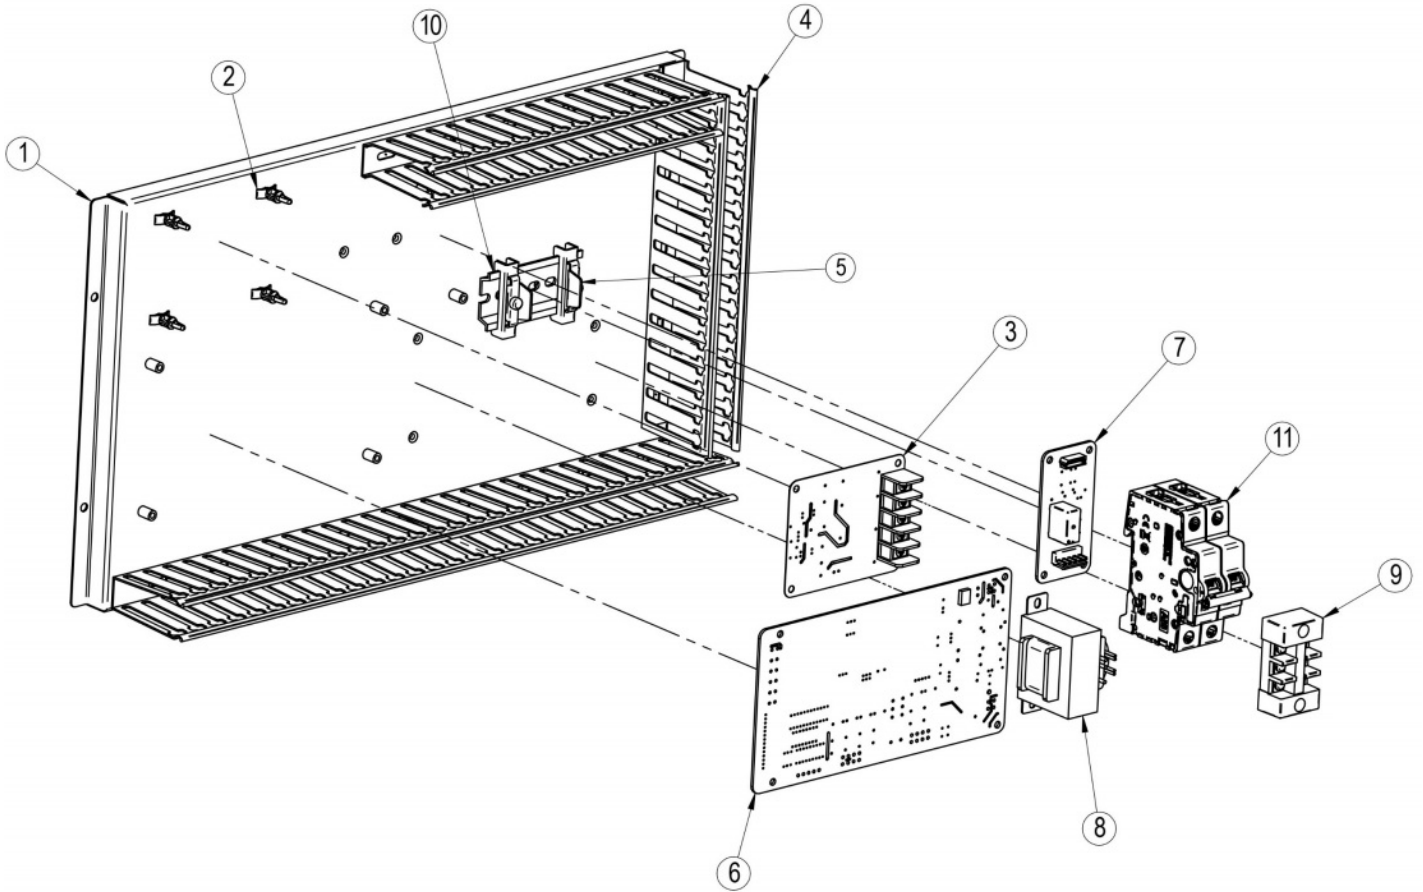

# AHSC-140P 220-3

(ESC4080158) AHSC140P/220V60Hz3Ph/R410A/미국/외장형/Heater30kW

[ELECTRICAL PARTS]

(2/3)

NO	PART	CODE NO	NO	PART	CODE NO	NO	PART	CODE NO	NO	PART	CODE NO
1	POWER BOX PANEL AHSC-140 220/3	A252293	11			21			31		
2	PVC DUCT 60X60mm 2.0m	A530142	12			22			32		
3	찬널 RELAY 소켓 고정용 1m	A530006	13			23			33		
4	MCCB UTS150 3극 N TYPE	A530144	14			24			34		
5	MAGNET S/W MC-12b AC220V 60Hz	A530028	15			25			35		
6	END STOPPER DTSN 2	A530090	16			26			36		
7	MAGNET S/W MC-65a AC220V 60Hz	A530151	17			27			37		
8	EOCR GMP60T 60A UL	A530089	18			28			38		
9	EOCR GMP60T 30A UL	A530088	19			29			39		
10			20			30			40		

# AHSC-140P 220-3

(ESC4080158) AHSC140P/220V60Hz3Ph/R410A/미국/외장형/Heater30kW

[ELECTRICAL PARTS]

(3/3)

NO	PART	CODE NO	NO	PART	CODE NO	NO	PART	CODE NO	NO	PART	CODE NO
1	POWER BOX PANEL AHSC140P	A252483	11	MCB 55V6203-7 3A UL	A530093	21			31		
2	SUPPORT Dass-9N TENSION TYPE	A530038	12			22			32		
3	REVERSE PHASE DETECTOR 역상감지 SUB 조립	ESS8050730	13			23			33		
4	PVC DUCT 25X60mm 2.0m	A530052	14			24			34		
5	END STOPPER DTSN 2	A530090	15			25			35		
6	2016년 AIRREX AHSC-140 MAIN 조립	ESM8050320	16			26			36		
7	FIRE ALARM SUB 조립	ESS8050410	17			27			37		
8	TRANS AC230V 50/60Hz 16.8V/450mA	A240008	18			28			38		
9	TERMINAL BLOCK DFT 20A 3P	A530009	19			29			39		
10	채널 RELAY 소켓 고정용 1m	A530006	20			30			40		